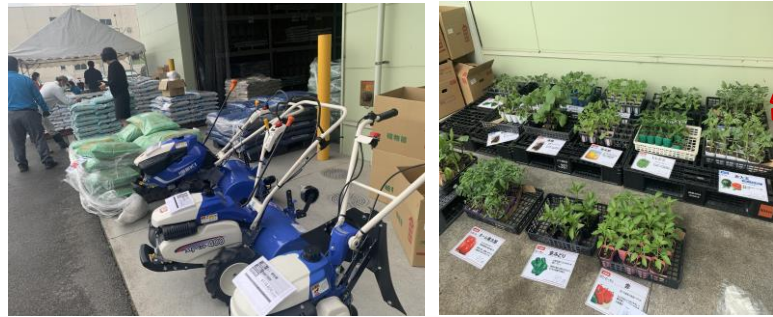

### 地産地消即売会 開催しました！

3月15日(月)、毎年恒例のいちご・れん  
こん・トマトの販売を行う「地産地消即売会」  
と、「お米の特売日」を同日開催しました。好  
評につき、開始1時間ほどですべて完売いたし  
ました。ご来店ありがとうございました (^)/

友だち登録は  
←こちらから

JAあいち海部  
永和支店LINE  
公式アカウント

お得な情報 配信中!  
登録をお願いします! (^)/

## 園芸フェア

16日に支店駐車場にて春の園芸フェアを行いました。朝から大盛況で沢山のお客様にご来店いただきました！ありがとうございました！

毎月15日 = お米の日

5月14日(金)もお米の特売を行います。10キロご購入していただいた方にはプレゼントも！！