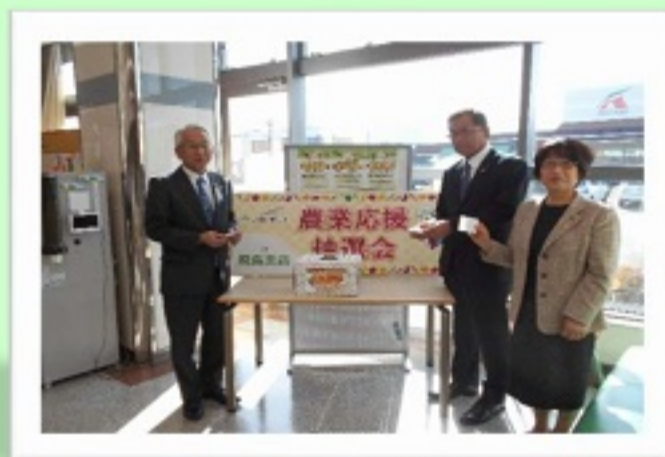

~一つでも当てはまれば、振り込め詐欺です!~
電話機の近くに掲示しておきましょう!

皆さんこんにちは、立春を過ぎたといえまだ肌寒い日々ですね。風邪や病気にならないよう免疫力を高めましょう!免疫力アップにはヨーグルトや納豆などの発酵食品やリンゴ、バナナなどのフルーツがとても良いです。実はJAの職員さんに聞いた話ですが、納豆+ヨーグルト=チーズケーキの味!?となるそうです、今度やってみようと思います。ちなみにネットでも納豆とヨーグルトの相性は良く、味覚センサーという機械が示す数値でも「おいしい」とのこと、一度試してみてもは?免疫力倍増かもです!

冬の定期貯金キャンペーン 抽選会開催!

2月7日(金)、飛島支店において冬の定期貯金キャンペーンの農業応援抽選会を行いました。

平野組合長はじめ立松監事、服部理事に厳正なる抽選を行っていただきました。飛島支店では41名のお客様が当選されました。おめでとうございます!

役員のみなさまによる抽選風景

今後のキャンペーン定期もよろしくお祈いします!

HAPPY
VALENTINE'S
DAY

2月14日(金)、窓口にご来店いただいたお客様に、日頃の感謝を込めてチョコをプレゼントしました! 今後も、色々なサプライズプレゼントがありますので、乞うご期待!!