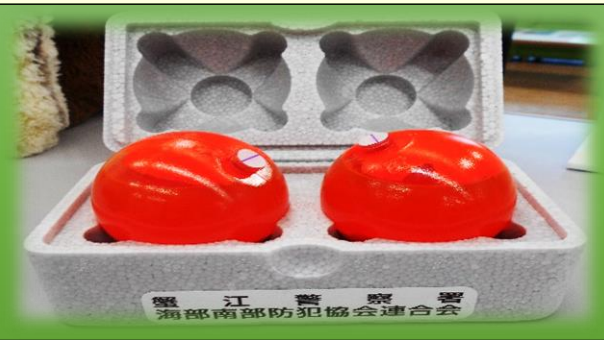

防 犯 訓 練

R4年2月24日に**防犯訓練**を行いました！！
職員が投げたカラーボールが命中すると蛍光塗料が付着し、犯人逮捕の目印となります。
実際に職員が犯人役となり、練習用ボールを投げる練習を行いました。
今後も防犯訓練をしていき、万が一に備えて対応できるように取り組んでいきます。